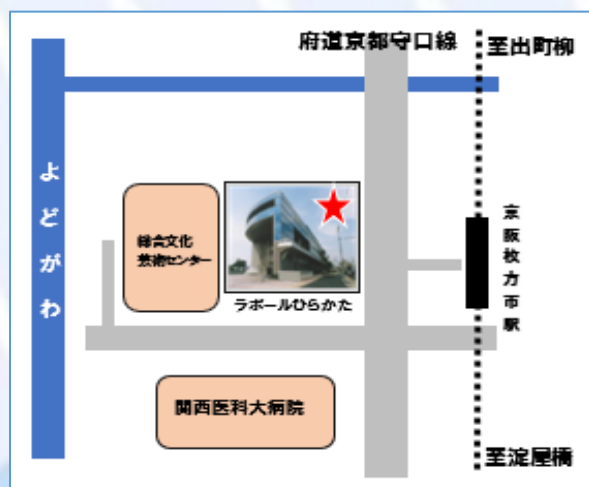

防災意識を
高めよう!

第8回

よどがわ

防災まつり

たのしく
学ぼう!!

参加費無料

日時

令和6年3月3日(日)
10:00~15:00

雨天
決行

会場

ラポールひらかた
(枚方市新町2-1-35)

公共交通機関をご利用の上、ご来場ください。

参加協力団体(順不同) 大阪歯科大学/関西看護専門学校/枚方市
おおさかパルコープ/こくみん共済COOP/淀川河川公園事務所
東京海上日動火災保険(株)/枚方ビオルネ/枚方市商業連盟
枚方市社会福祉施設地域貢献連絡会/日本赤十字社大阪府支部
連合大阪北河内地域協議会/大阪ガスネットワーク株式会社/みつたま
枚方地域クボタ会/ふーどばんくOSAKA/パナソニック・エイジフリー
枚方寝屋川消防組合/マタニティチャームズ/枚方市自立支援協議会
枚方市赤十字奉仕団家庭看護部会/みんなでつくる学校とれぶりんか
(社団) Drone AI技術研究機構/ひらかた市民活動支援センター